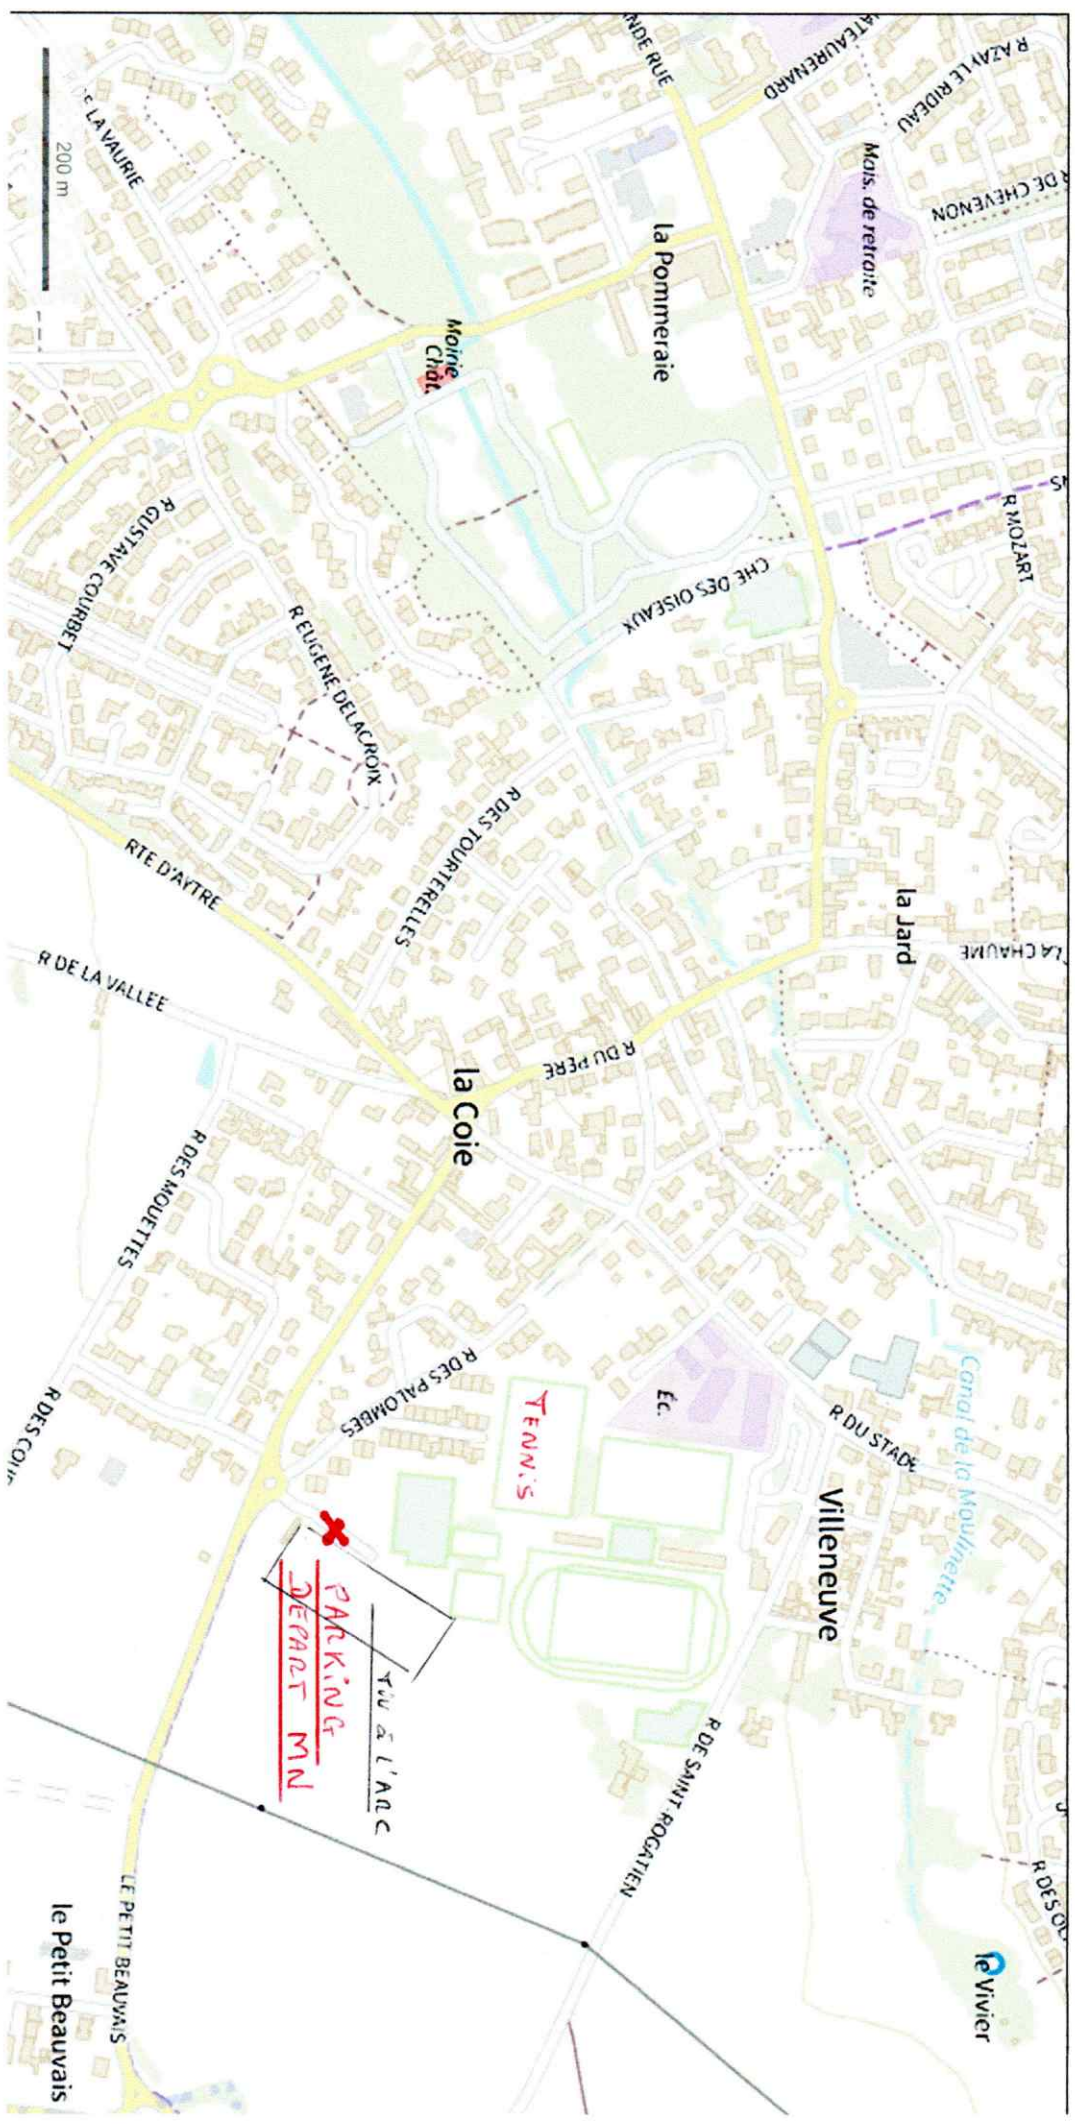

Parking Tennis Périgny

© IGN 2023 - www.geoportail.gouv.fr/mentions-legales

Longitude : 1° 05' 00" W
Latitude : 46° 09' 13" N