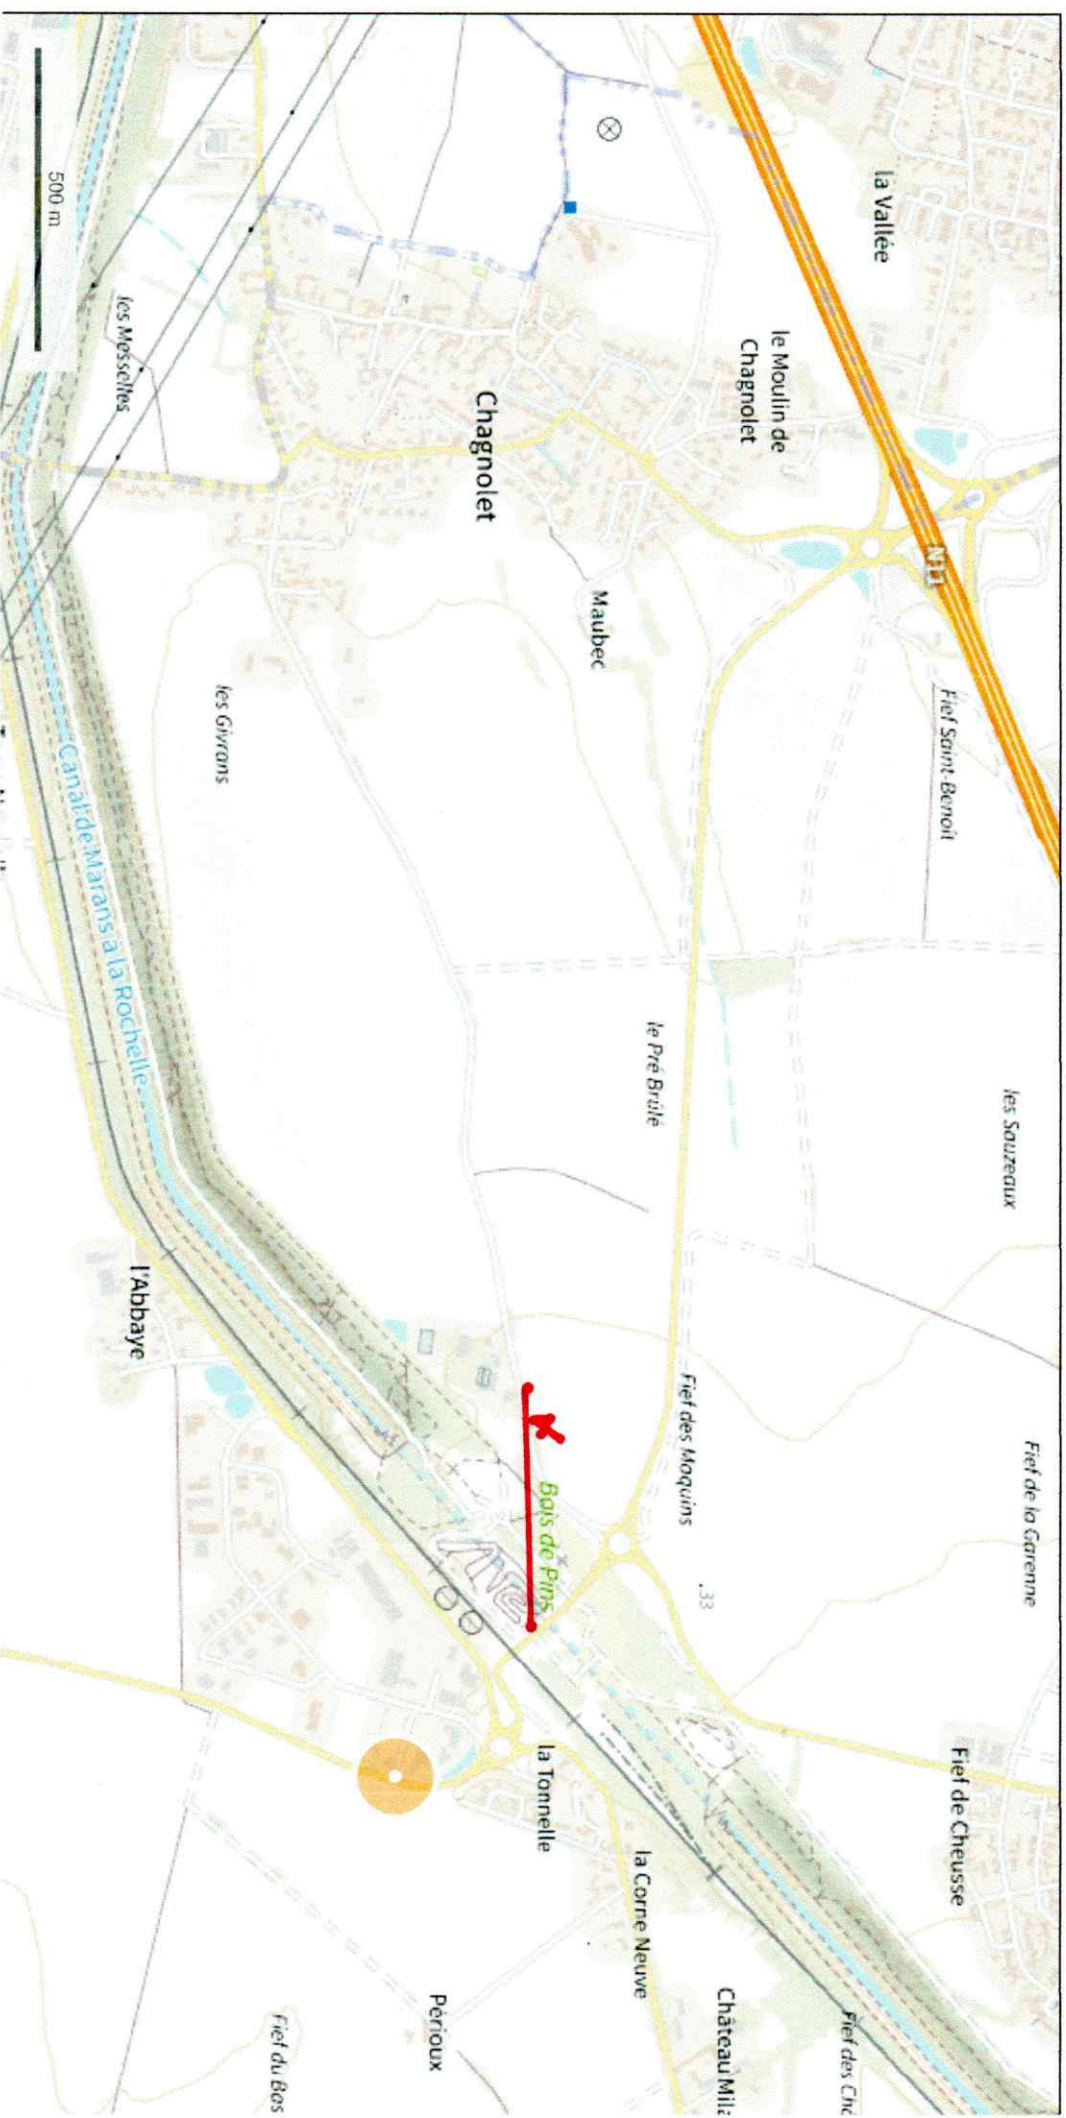

parking MN Dompierre

© IGN 2023 - www.geoportail.gouv.fr/mentions-legales

Longitude : 1° 04' 20" W

Latitude : 46° 10' 31" N