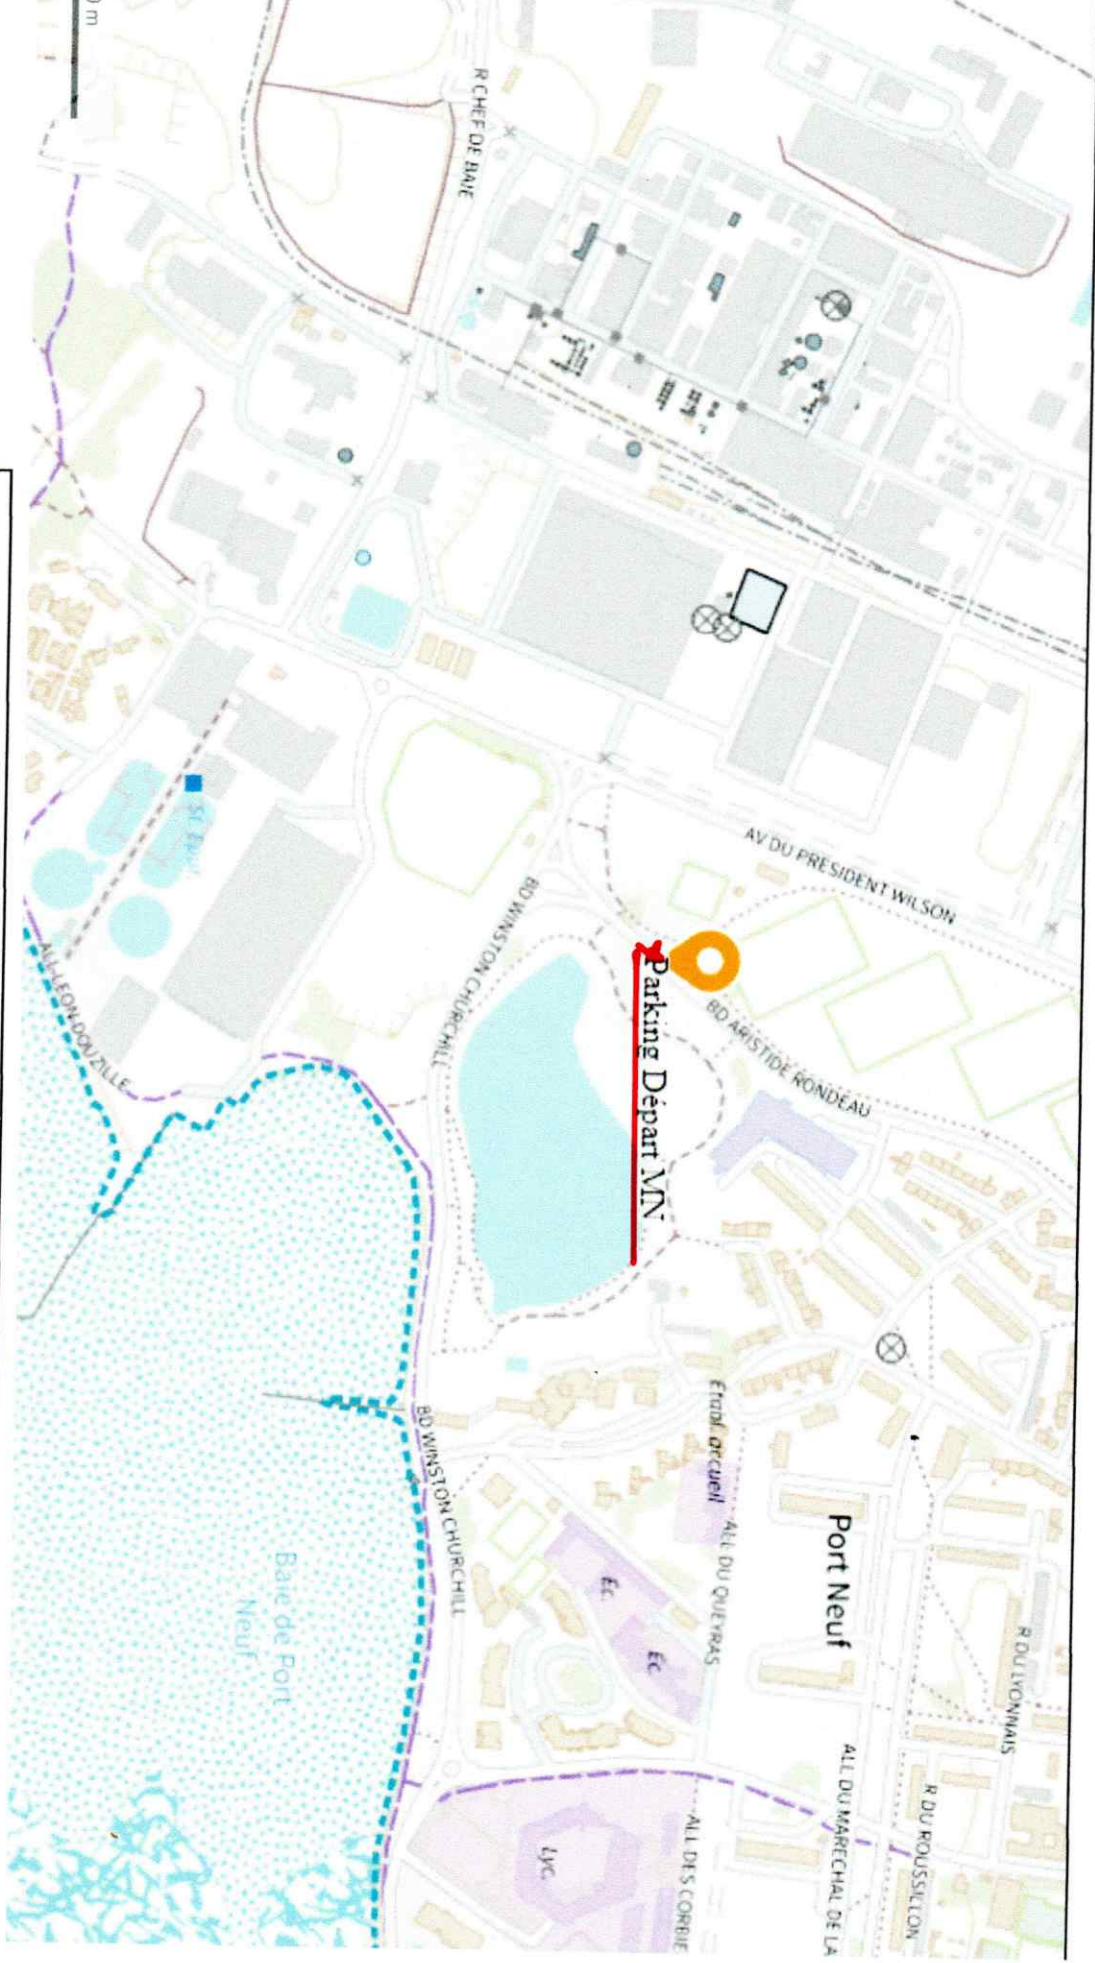

Parking MN Portneuf

www.geoportail.gouv.fr/mentions-legales

1° 11' 10" W
46° 09' 17" N

portail.gouv.fr/carte