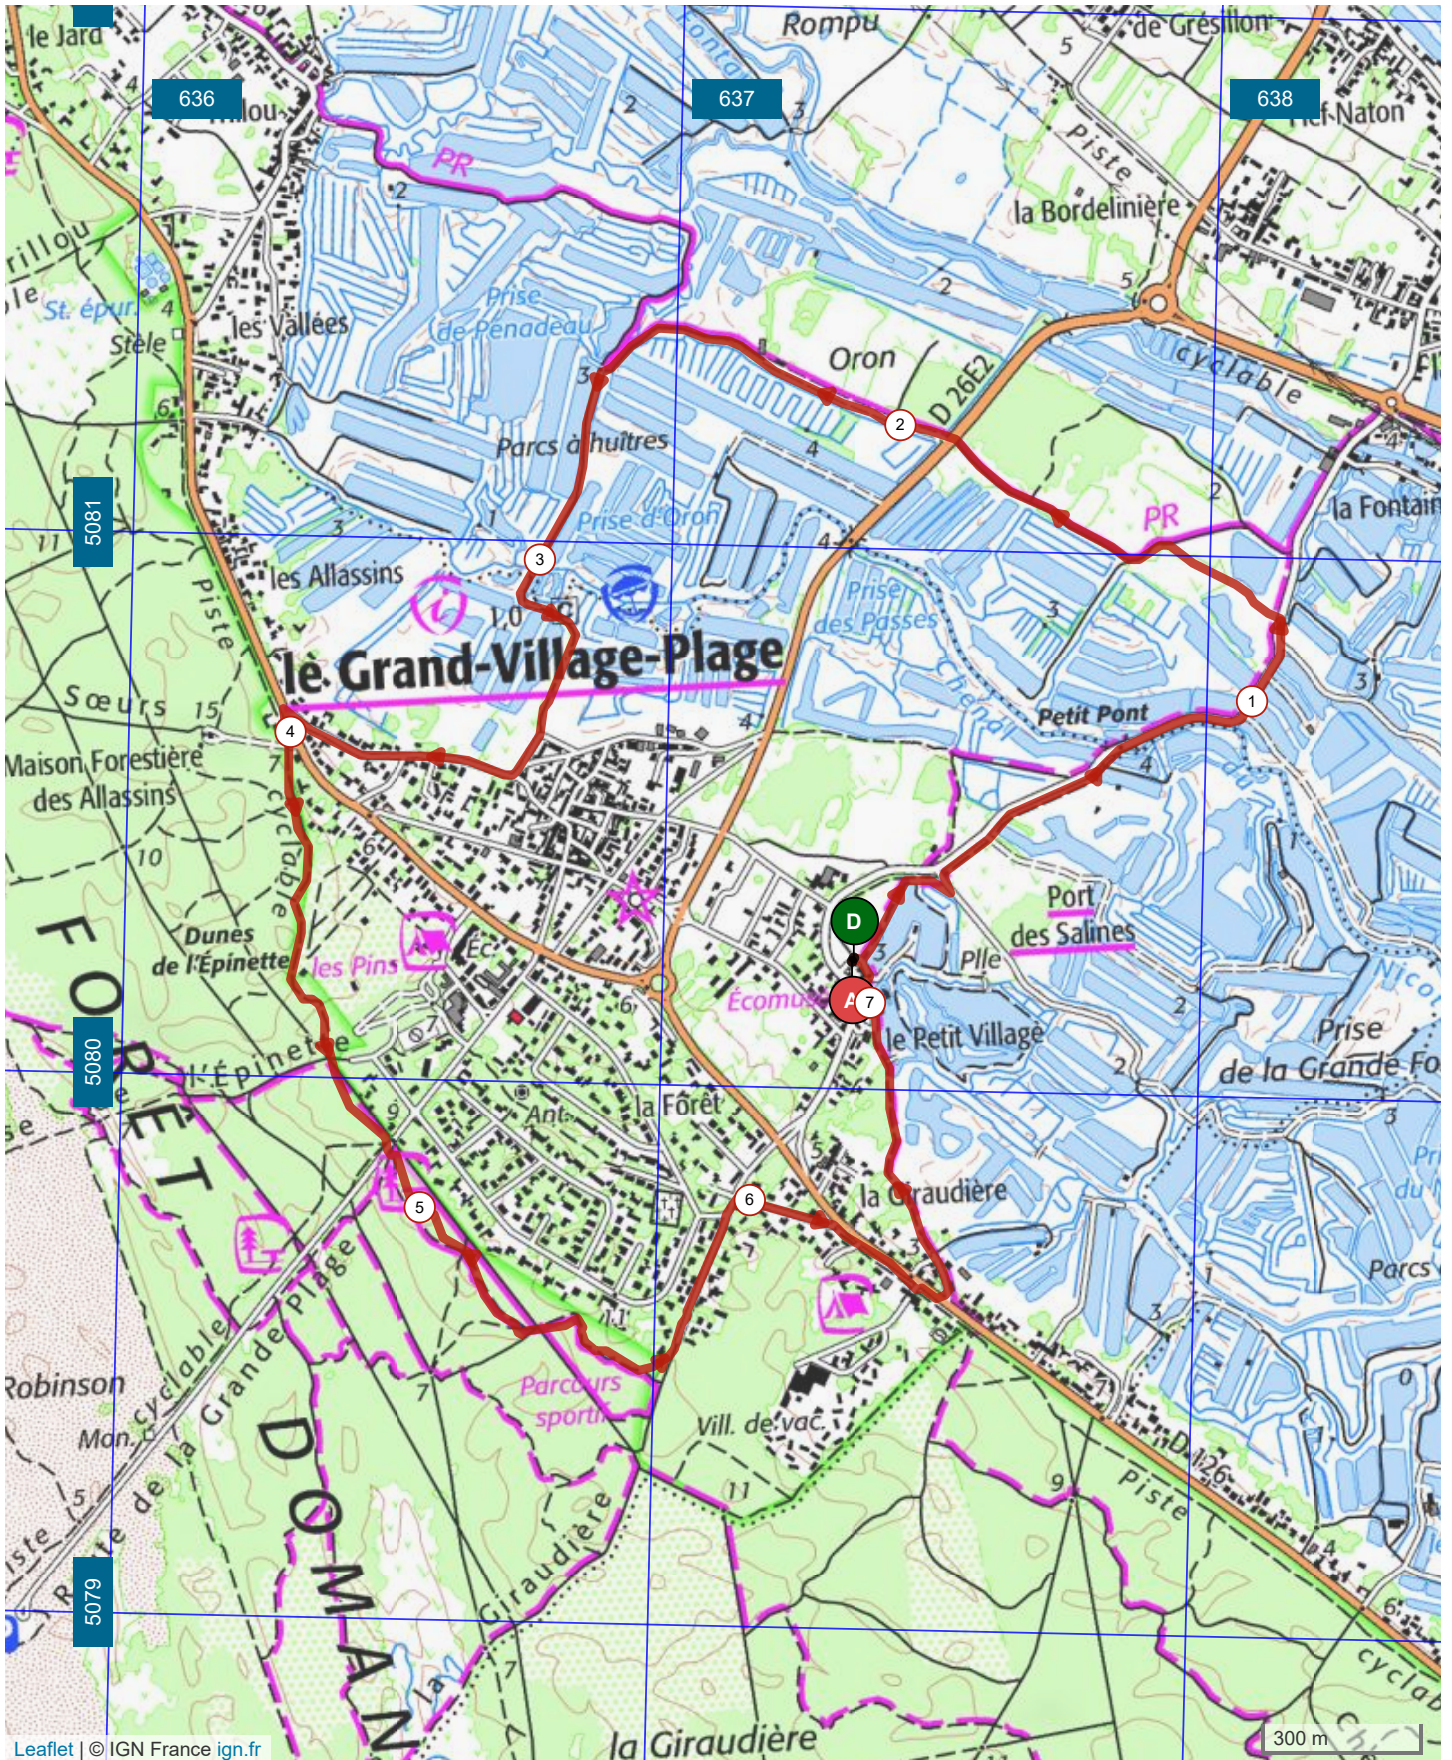

9582707 | Randonnée pédestre | ARSA 2019-04-29 Les Salines matin

reco

Le Grand-Village-Plage -> Le Grand-Village-Plage

— 7.108 km ▲ 18 m ▼ 18 m ▲ 1 m ▲ 15 m

Leaflet | © IGN France ign.fr

300 m

Le droit de reproduction est strictement réservé à un usage personnel et privé. Lors de la pratique de votre activité, veillez à respecter les propriétés et chemins privés et vous assurez de la praticabilité du parcours.

© 2019 Openrunner